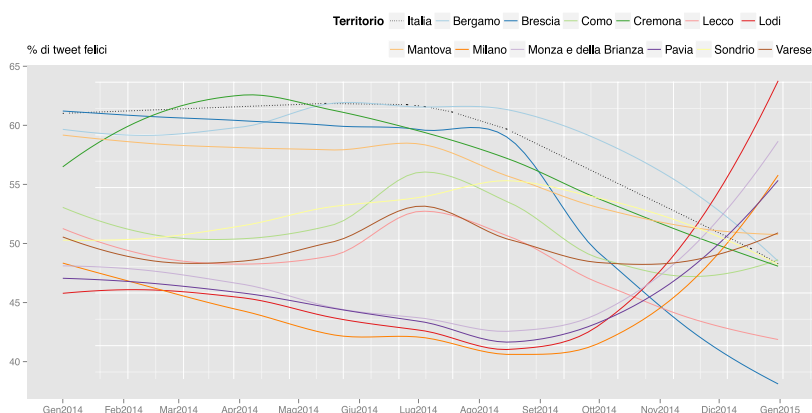

# LOMBARDIA RISULTATI DI UN ANNO DI FELICITÀ

Valore medio  
annuale dell'indice  
**iHappy**  
**50,8%**

Giorno più felice: 27 Luglio  
Dove: Bergamo  
Cosa accade: Imminente apertura autostrada A35

Giorno più triste: 8 settembre  
Dove: Monza e della Brianza  
Cosa accade: Muoiono 4 alpinisti monzesi

## CONFRONTO GIORNALIERO TRA IHAPPY NAZIONALE E LE PROVINCE DELLA REGIONE

## CLASSIFICA

POSIZIONE	PROVINCIA	INDICE FELICITÀ
53	Bergamo	58.8%
64	Cremona	57.4%
73	Mantova	55.9%
77	Brescia	54.8%
88	Sondrio	52.3%
94	Como	50.8%
100	Varese	49.5%
103	Lecco	48.1%
104	Monza e della Brianza	46.4%
106	Lodi	45.7%
107	Pavia	45.5%
110	Milano	44.3%