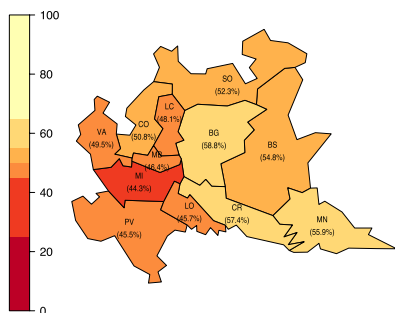

# LOMBARDIA RISULTATI DI UN ANNO DI FELICITÀ

Valore medio  
annuale dell'indice  
**iHappy**  
**50,8%**

Giorno più felice: 27 Luglio  
Dove: Bergamo  
Cosa accade: Imminente apertura autostrada A35

Giorno più triste: 8 settembre  
Dove: Monza e della Brianza  
Cosa accade: Muoiono 4 alpinisti monzesi

## CONFRONTO GIORNALIERO TRA IHAPPY NAZIONALE E LE PROVINCE DELLA REGIONE

## CLASSIFICA

POSIZIONE	PROVINCIA	INDICE FELICITÀ
53	Bergamo	58.8%
64	Cremona	57.4%
73	Mantova	55.9%
77	Brescia	54.8%
88	Sondrio	52.3%
94	Como	50.8%
100	Varese	49.5%
103	Lecco	48.1%
104	Monza e della Brianza	46.4%
106	Lodi	45.7%
107	Pavia	45.5%
110	Milano	44.3%